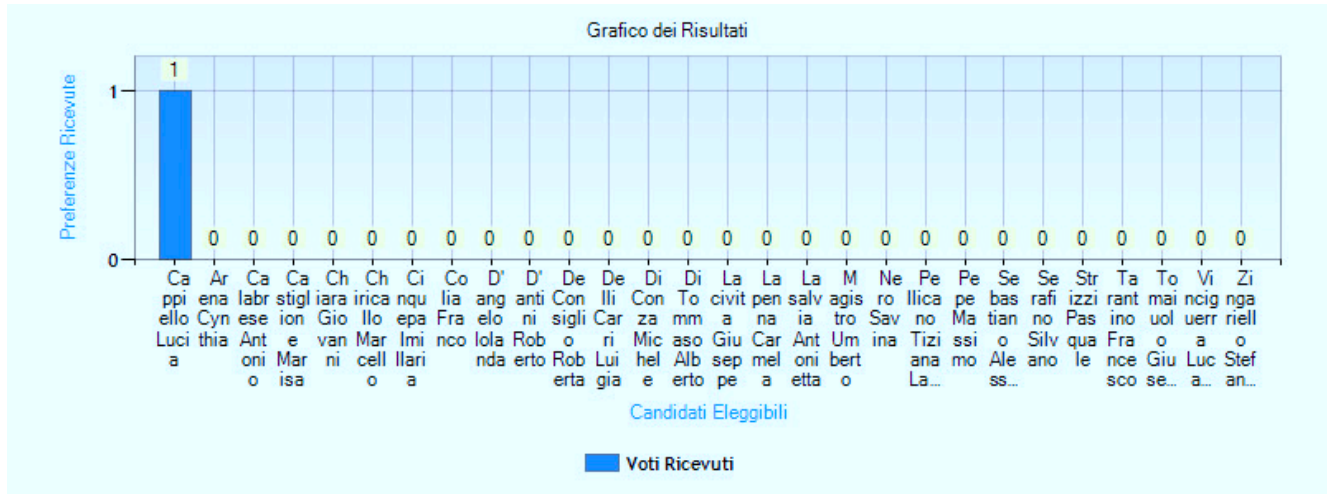

# Risultati

Schede bianche: 0

## Dettaglio delle preferenze espresse

Eleggibile	Nato il	a	Preferenze ricevute
Cappiello Lucia			1
Arena Cynthia			0
Calabrese Antonio			0
Castiglione Marisa			0
Chiara Giovanni			0
Chiricallo Marcello			0
Cinquepalmi Ilaria			0
Colia Franco			0
D'angelo Iolanda			0
D'antini Roberto			0
De Consiglio Roberta			0
Delli Carri Luigia			0
Di Conza Michele			0
Di Tommaso Alberto			0
Lacivita Giuseppe			0
Lapenna Carmela			0
Lasalvia Antonietta			0
Magistro Umberto			0
Nero Savina			0
Pellicano Tiziana Laura			0