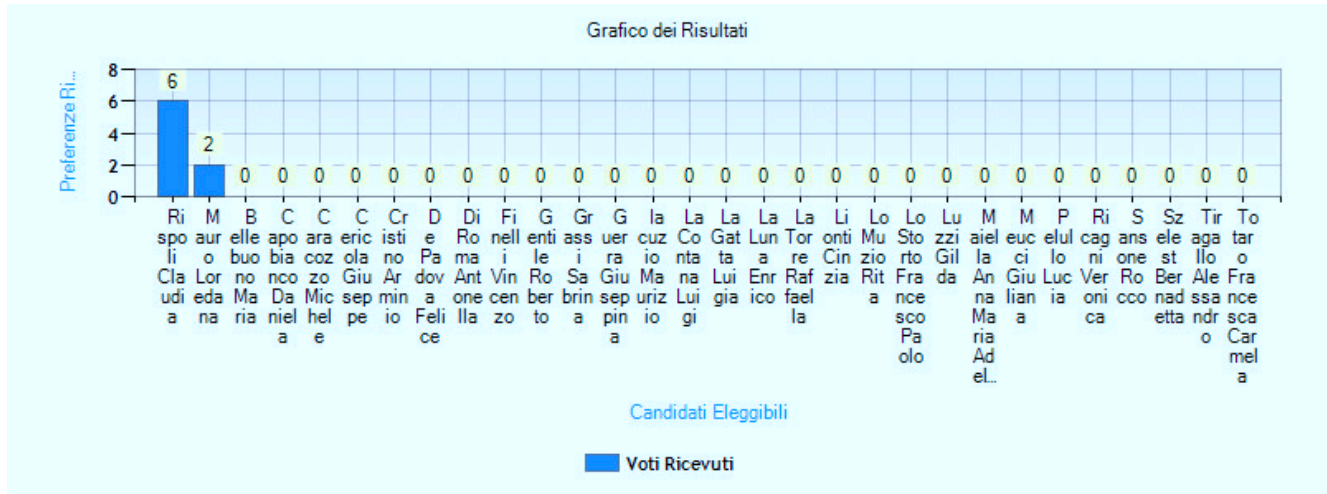

Risultati

Schede bianche: 0

Dettaglio delle preferenze espresse

Eleggibile	Nato il	a	Preferenze ricevute
Rispoli Claudia			6
Mauro Loredana			2
Bellebuono Maria			0
Capobianco Daniela			0
Caracozzo Michele			0
Cericola Giuseppe			0
Cristino Arminio			0
De Padova Felice			0
Di Roma Antonella			0
Finelli Vincenzo			0
Gentile Roberto			0
Grassi Sabrina			0
Guerra Giuseppina			0
Iacuzio Maurizio			0
La Contana Luigi			0
La Gatta Luigia			0
La Luna Enrico			0
La Torre Raffaella			0
Lioni Cinzia			0
Lo Muzio Rita			0

Eleggibile	Nato il	a	Preferenze ricevute
Lo Storto Francesco Paolo			0
Luzzi Gilda			0
Maiella Anna Maria Adelaide			0
Meucci Giuliana			0
Pelullo Lucia			0
Ricagni Veronica			0
Sansone Rocco			0
Szelest Bernadetta			0
Tiragallo Alessandro			0
Totaro Francesca Carmela			0