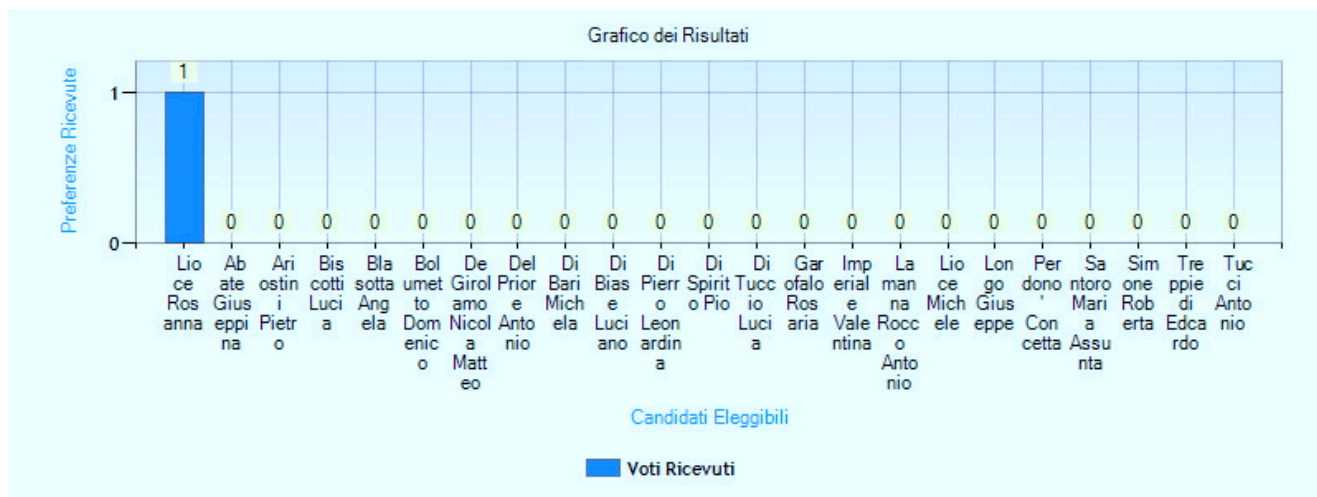

Risultati

Schede bianche: 0

Dettaglio delle preferenze espresse

Eleggibile	Nato il	a	Preferenze ricevute
Lioce Rosanna			1
Abate Giuseppina			0
Ariostini Pietro			0
Biscotti Lucia			0
Blasotta Angela			0
Bolumetto Domenico			0
De Girolamo Nicola Matteo			0
Del Priore Antonio			0
Di Bari Michela			0
Di Biase Luciano			0
Di Pierro Leonardina			0
Di Spirito Pio			0
Di Tuccio Lucia			0
Garofalo Rosaria			0
Imperiale Valentina			0
Lamanna Rocco Antonio			0
Lioce Michele			0
Longo Giuseppe			0
Perdono' Concetta			0

Eleggibile	Nato il	a	Preferenze ricevute
Santoro Maria Assunta			0
Simone Roberta			0
Treppiedi Ecardo			0
Tucci Antonio			0