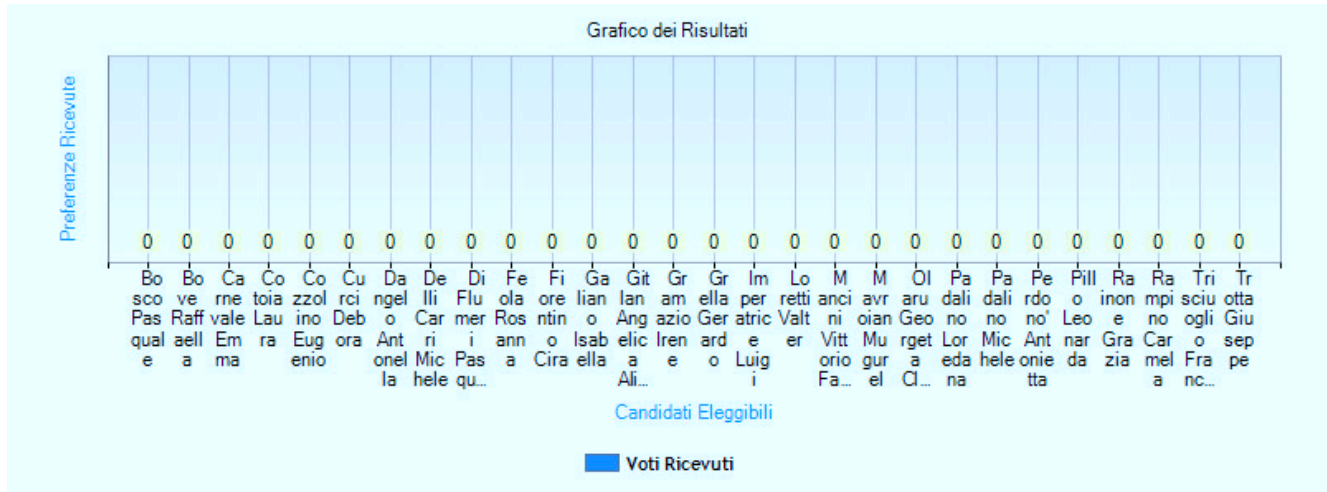

# Risultati

Schede bianche: 0

## Dettaglio delle preferenze espresse

Eleggibile	Nato il	a	Preferenze ricevute
Bosco Pasquale			0
Bove Raffaella			0
Carnevale Emma			0
Cotoia Laura			0
Cozzolino Eugenio			0
Curci Debora			0
Dangelo Antonella			0
Delli Carri Michele			0
Di Flumeri Pasquale			0
Feola Rosanna			0
Fiorentino Cira			0
Galiano Isabella			0
Gitlan Angelica Alina			0
Gramazio Irene			0
Grella Gerardo			0
Imperatrice Luigi			0
Loretto Valter			0
Mancini Vittorio Fabio			0
Mavroian Mugurel			0
Olaru Georgeta Claudia			0